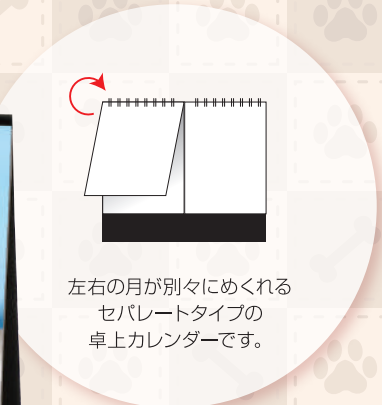

NEW

満を持してSPカレンダーのラインナップにセパレートタイプの卓上が登場!!

新企画商品のご案内

左右の月が別々にめくれるセパレートタイプの卓上カレンダーです。

前年12月のカレンダー付き!

SP-307 P8参照 「セパレート ウィズ ドッグ」

●155×182%・7枚 両面

卓上カレンダーにかわいい犬画像付きの便利なセパレートタイプが新登場! 機能性とかわいさを両立し、ご家庭でも職場でも手放せないお得な商品です!

表面
かわいいワンちゃんの写真付き!
写真がありつつも玉は見やすい大きさです!

裏面
裏面は穴つき!
スケジュール管理にピッタリ!

\\ おやすみなさい... //

裏面

裏面はメモを書き込みやすい
実用的なデザイン

1	2	3	4	5	6	7
SUN	MON	TUE	WED	THU	FRI	SAT
28	29	30	31	1	2	3
4	5	6	7	8	9	10
11	12	13	14	15	16	17
18	19	20	21	22	23	24
25	26	27	28	29	30	31

紙面全体が写真!

かわいい姿を
大きな写真で
楽しめる♪

シンプルな
デザイン!

単色構成だから
曜日・祝日が
一目で分かる♪

NEW 癒しの寝姿でリラックス
平和な時間が訪れます

P7参照

SP-306 「すやすや」

● 155×182mm・13枚 両面