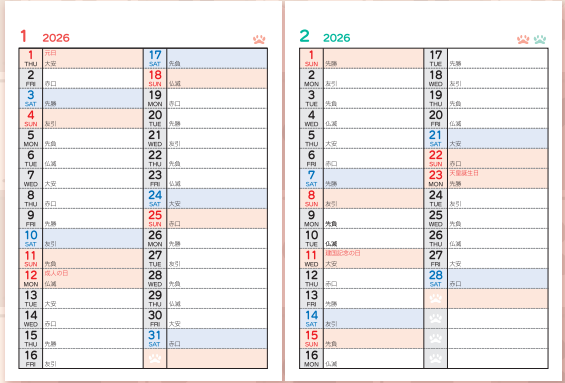

NEW

満を持してSPカレンダーのラインナップにセパレートタイプの卓上が登場!!

新企画商品のご案内

左右の月が別々にめくれるセパレートタイプの卓上カレンダーです。

前年12月のカレンダー付き!

SP-307 P8参照 「セパレート ウィズ ドッグ」

●155×182%・7枚 両面

卓上カレンダーにかわいい犬画像付きの便利なセパレートタイプが新登場! 機能性とかわいさを両立し、ご家庭でも職場でも手放せないお得な商品です!

表面
かわいいワンちゃんの写真付き!
写真がありつつも玉は見やすい大きさです!

裏面
裏面は穴つき!
スケジュール管理にピッタリ!

\\ おやすみなさい... //

裏面

裏面はメモを書き込みやすい
実用的なデザイン

1	2	3	4	5	6	7
SUN	MON	TUE	WED	THU	FRI	SAT
28	29	30	31	1	2	3
4	5	6	7	8	9	10
11	12	13	14	15	16	17
18	19	20	21	22	23	24
25	26	27	28	29	30	31

紙面全体が写真!

かわいい姿を
大きな写真で
楽しめる♪

シンプルな
デザイン!

単色構成だから
曜日・祝日が
一目で分かる♪

NEW 癒しの寝姿でリラックス
平和な時間が訪れます

P7参照

SP-306 「すやすや」

● 155×182mm・13枚 両面